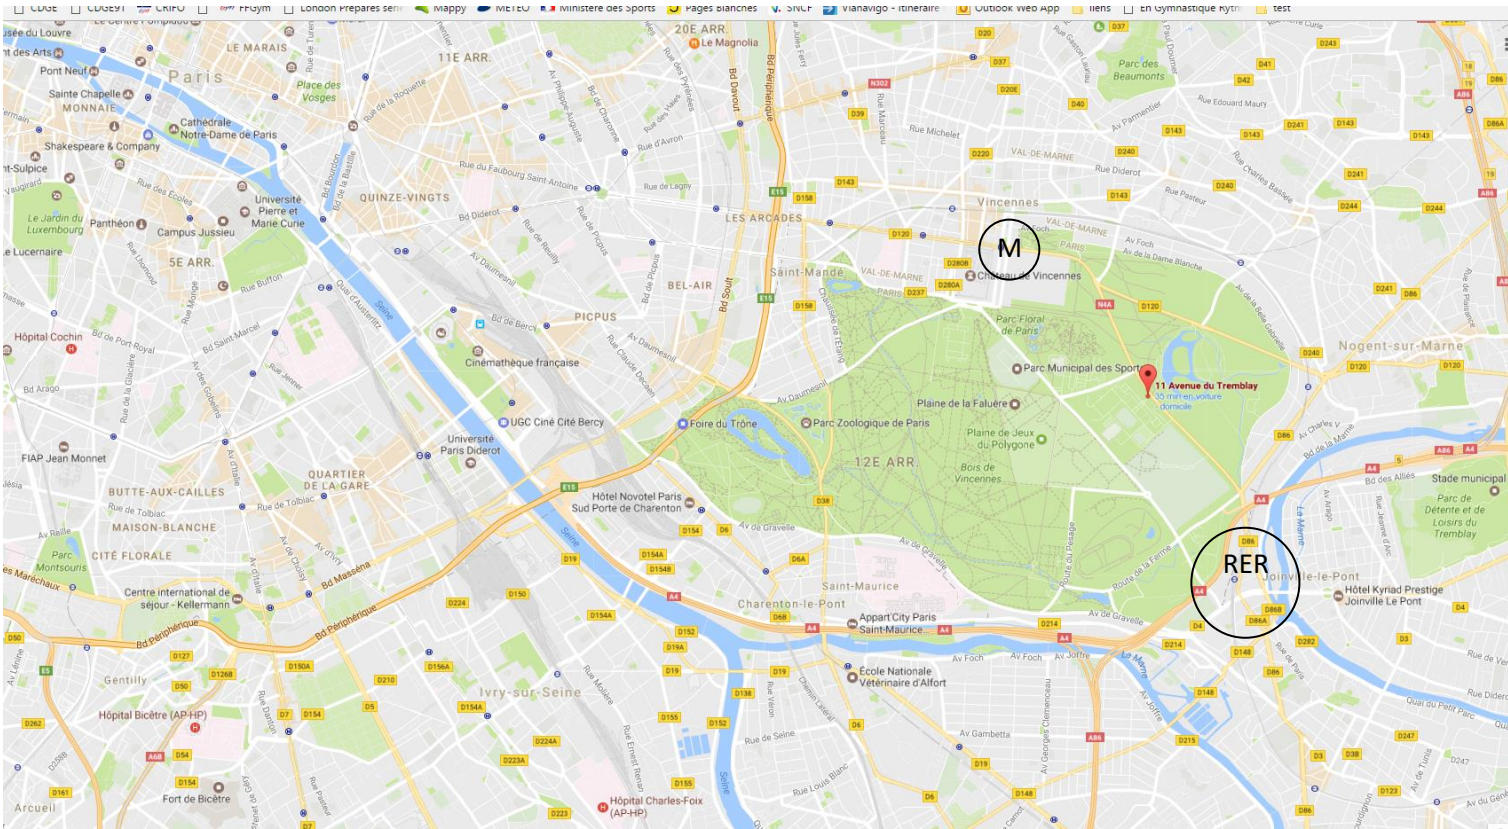

INSEP

11 avenue du Tremblay
75012 PARIS

Méto Ligne 1 "La Défense/Château de Vincennes", Descendre au Terminus "Château de Vincennes" puis bus ligne 112, arrêt "INSEP".

RER ligne A, direction "Boissy-St-Léger", Descendre à Joinville puis Bus ligne 112, arrêt "INSEP".

Voiture : par l'A4 (par Porte de Bercy) sortie Joinville, Boulevard Périphérique sortie « Porte de Vincennes » ou « Porte Dorée »

Déplacements en Ile-de-France : <https://www.iledefrance-mobilites.fr/>

PLAN DE L'INSEP :

1- Complexe sportif Christian d'Oriola : salle GR

Hotels à proximité :

Hôtel du Château, 1 Rue Robert Giraudineau, 94300 Vincennes, <https://www.hotel-du-chateau.com/>

Kyriad Prestige Joinville-Le-Pont, 16 Av. du Général Gallieni, 94340 Joinville-le-Pont, <https://www.kyriad.com/fr-fr/nos-hotels/france/ile-de-france/hotels-joinville-le-pont/>